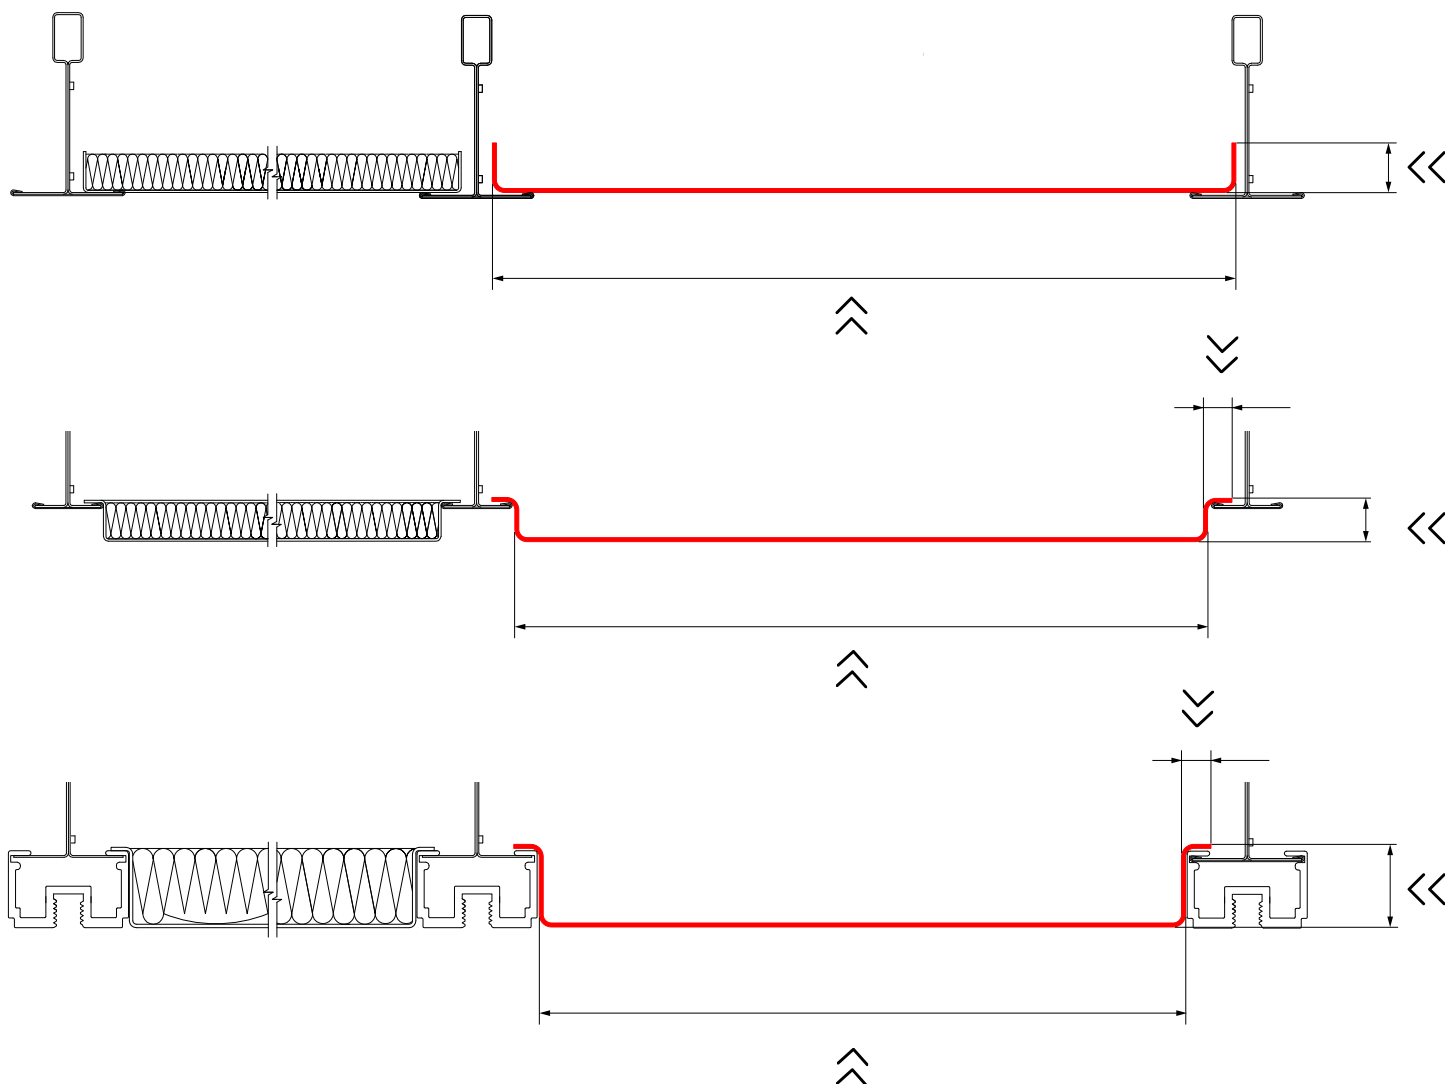

Mezzo: Flexibilität ohne Grenzen

Mezzo bietet Flexibilität bei der Transformation und passt sich der Raumatmosphäre und der aktuellen Deckengestaltung an. Unser Wissen ermöglicht moderne und wirtschaftliche Beleuchtungslösungen, die eine Änderung der Moduldecke überflüssig machen.

Verschiedene Deckentypen

⤴* **MASSGESCHNEIDERTE ABMESSUNGEN**

Um eine nahtlose Integration von Mezzo in eine bestehende oder geplante Decke zu gewährleisten und eine Ausrichtung ohne Vorsprünge zu erreichen, ist eine individuelle Anfrage mit genauen Maßen unerlässlich. Unsere flexiblen Lösungen meistern jede Integrationsherausforderung und beleben Ihren Raum mit innovativen Beleuchtungslösungen.