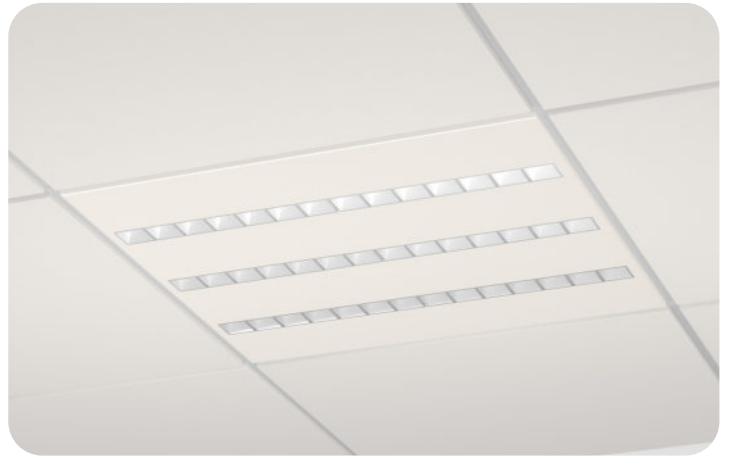

Mezzo: Farbinspirationen

Mezzo bietet ein Spektrum an Farboptionen, das von Standardfarben bis hin zu trendigen Sonderanfertigungen reicht.

Hauptfarbe	individuelle Farbe	kreative Farbe
.03 RAL9005 Schwarz	.94 rotes Kupfer	.88 Terra-Glügen
.07 RAL7016 Anthrazit	.06 metallic Gold matt	.89 Olivenflüstern
.02 RAL9006 Grau	.98 Wüstensturm	.99 Capriblau
.01 RAL9016 Weiß	.96 römisches Gold	.92 Sandsteinglügen
.91 RAL9003 Mattweiß	.97 Krone Gold	.90 Aschecreme
.05 RAL9010 Warmweiß	.95 Chrom	
	.00 transparentes Alu	

Auf Anfrage in RAL-Farben erhältlich.