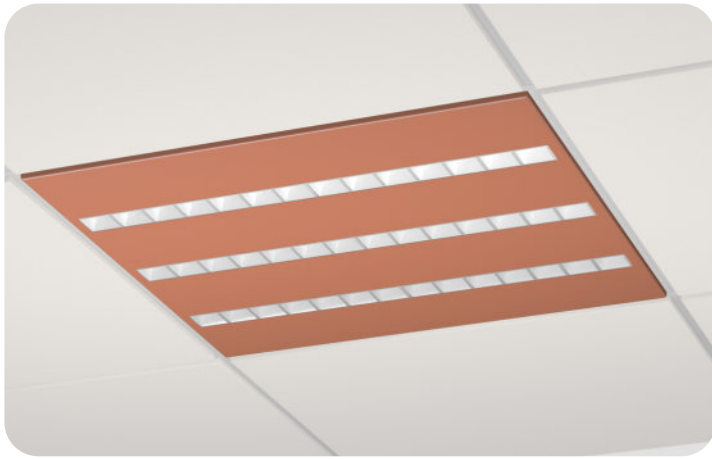

Mezzo: Farbinspirationen

Mezzo bietet ein Spektrum an Farboptionen, das von Standardfarben bis hin zu trendigen Sonderanfertigungen reicht.

Hauptfarbe	individuelle Farbe	kreative Farbe
.03 RAL9005 Schwarz	.94 rotes Kupfer	.88 Terra-Glügen
.07 RAL7016 Anthrazit	.06 metallic Gold matt	.89 Olivenflüstern
.02 RAL9006 Grau	.98 Wüstensturm	.99 Capriblau
.01 RAL9016 Weiß	.96 römisches Gold	.92 Sandsteinglügen
.91 RAL9003 Mattweiß	.97 Krone Gold	.90 Aschecreme
.05 RAL9010 Warmweiß	.95 Chrom	
	.00 transparentes Alu	

Auf Anfrage in RAL-Farben erhältlich.