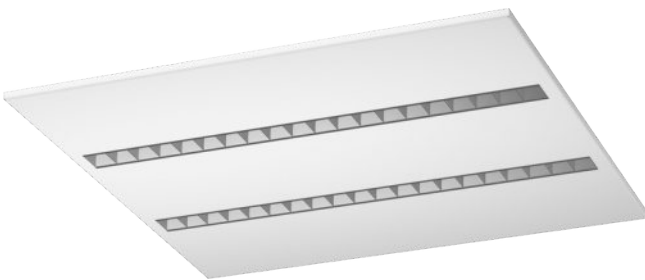

## Mezzo: Hochwertiges Licht

Mezzo präsentiert vielfältige optische Lösungen, die präzise Lichteffekte erzeugen, die an spezifische Bedürfnisse angepasst werden können.

Darklight schwarz

Darklight weiß

Raster = Louvre