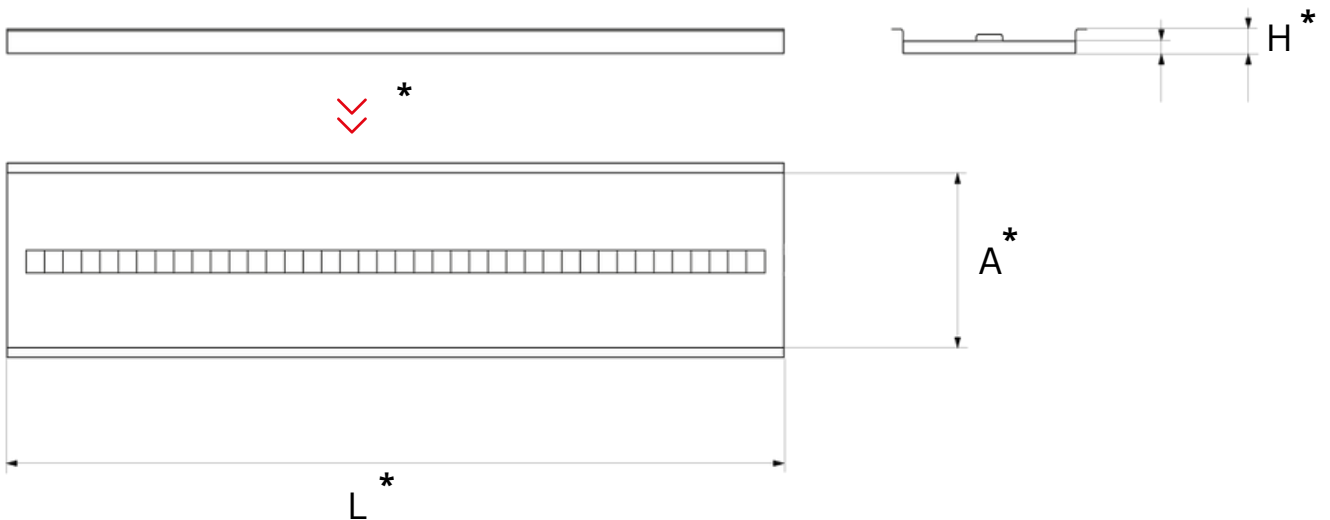

### ⤴\* **MASSGESCHNEIDERTE ABMESSUNGEN**

Um eine nahtlose Integration von Mezzo in eine bestehende oder geplante Decke zu gewährleisten und eine Ausrichtung ohne Vorsprünge zu erreichen, ist eine individuelle Anfrage mit genauen Maßen unerlässlich. Unsere flexiblen Lösungen meistern jede Integrationsherausforderung und beleben Ihren Raum mit innovativen Beleuchtungslösungen.

Die Halterung für Ihre individuelle Leuchte wurde sorgfältig entworfen und verfügt über ein spezielles Befestigungsteil für eine nahtlose Integration entlang der L-Seite.

Probe

Die Halterung für Ihre individuelle Leuchte ist sorgfältig konzipiert und verfügt über ein spezielles Befestigungsteil für eine nahtlose Integration entlang der A-Seite.