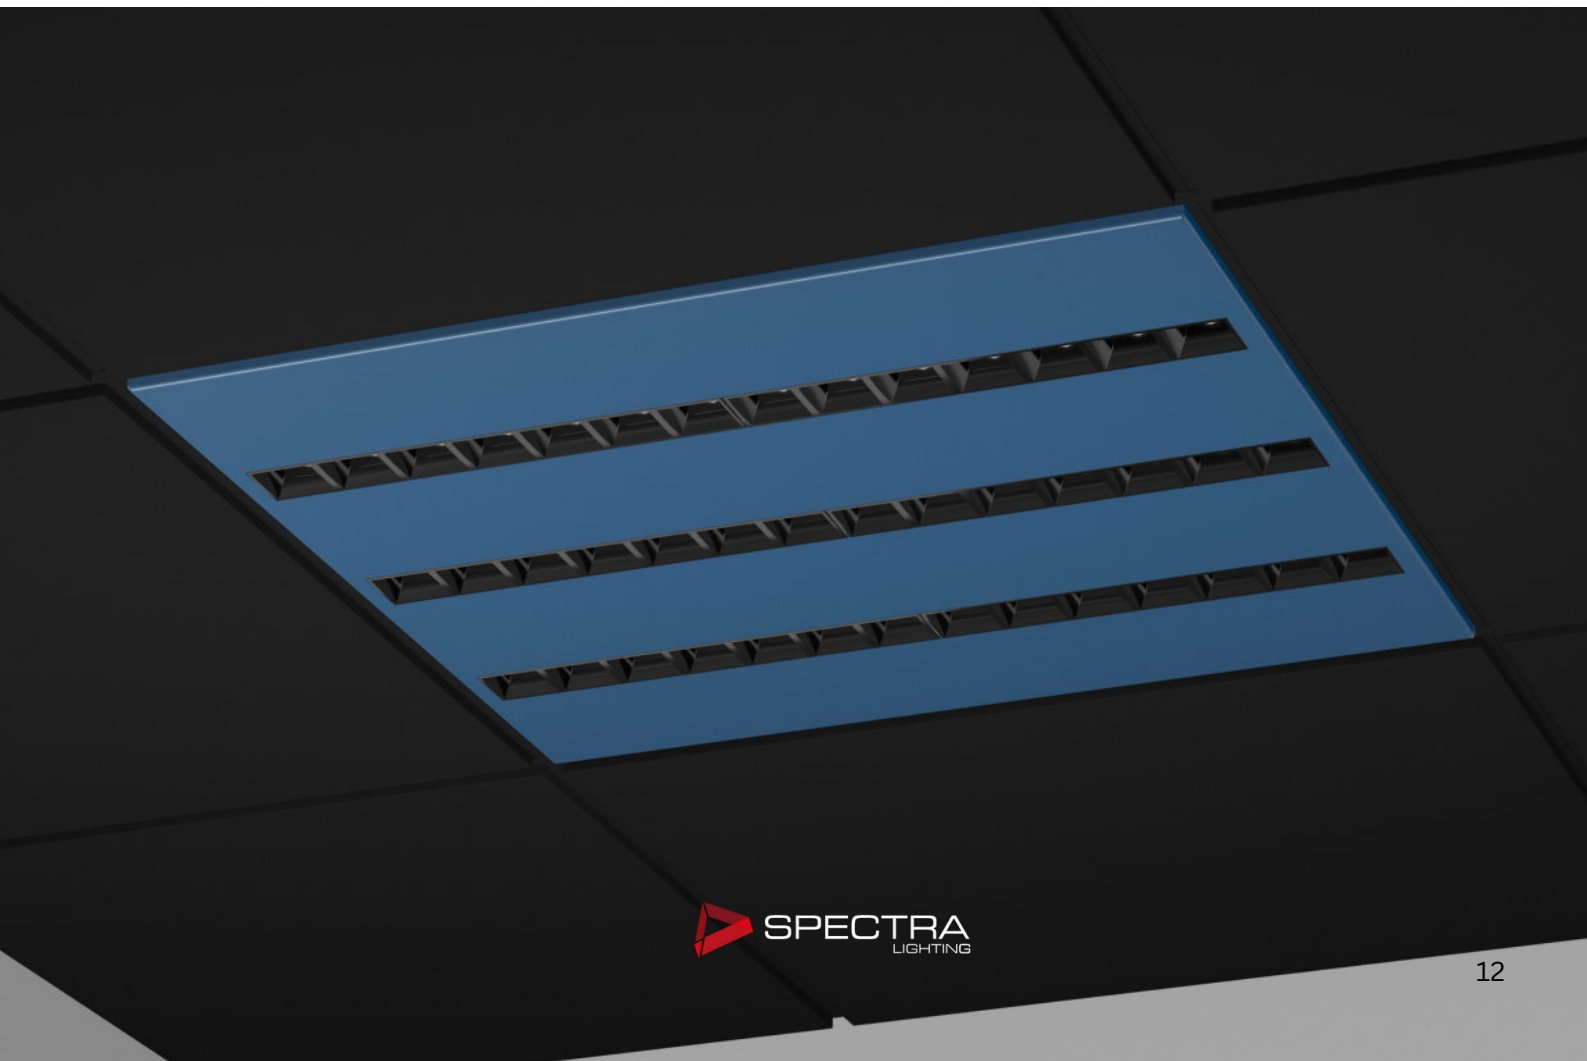

Mezzo: Farbinspirationen