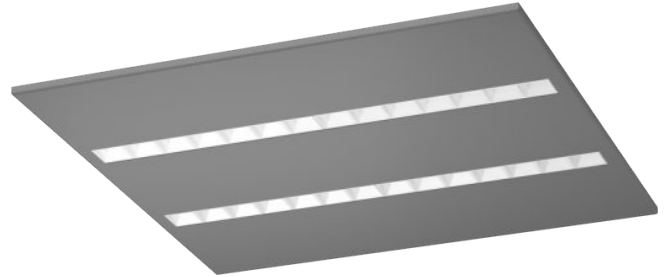

## Mezzo: Hochwertiges Licht

Mezzo präsentiert vielfältige optische Lösungen, die präzise Lichteffekte erzeugen, die an spezifische Bedürfnisse angepasst werden können.

Darklight schwarz

Darklight weiß

Raster = Louvre