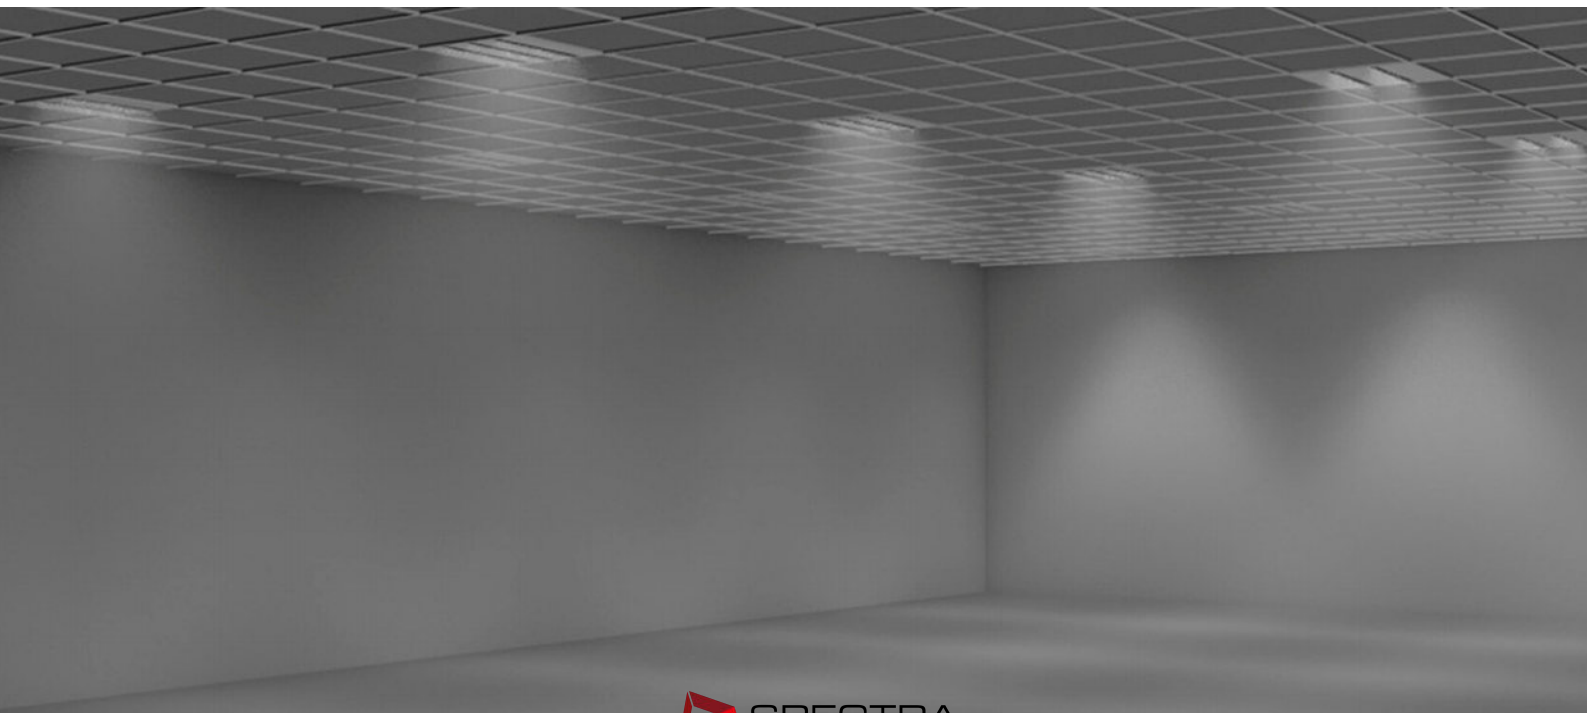

## Mezzo: Licht des modernen Stils

Mezzo revolutioniert die Innenarchitektur und fügt sich durch intelligente Anpassungen in Größe und Farbe nahtlos in die moderne Ästhetik ein.

Seine optischen Lösungen sorgen für höchste Lichtqualität und stehen im Einklang mit ökologischen Produktionsprinzipien.