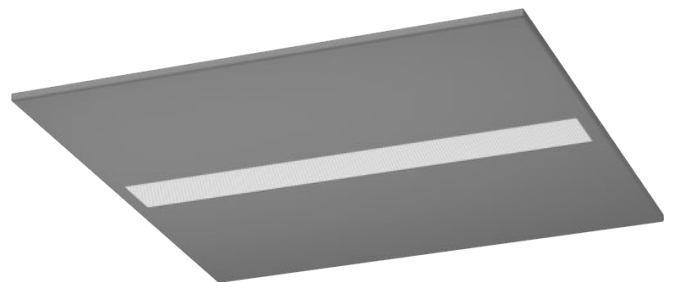

Mikroprisma = Mikro-p